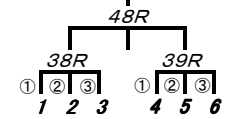

神戸港振興協会設立60周年記念レース (6mカッター) 300m/6チーム/3レース

★決勝戦は、1回戦の1位チームと2位チームのうちタイムの勝る1チームが進出する