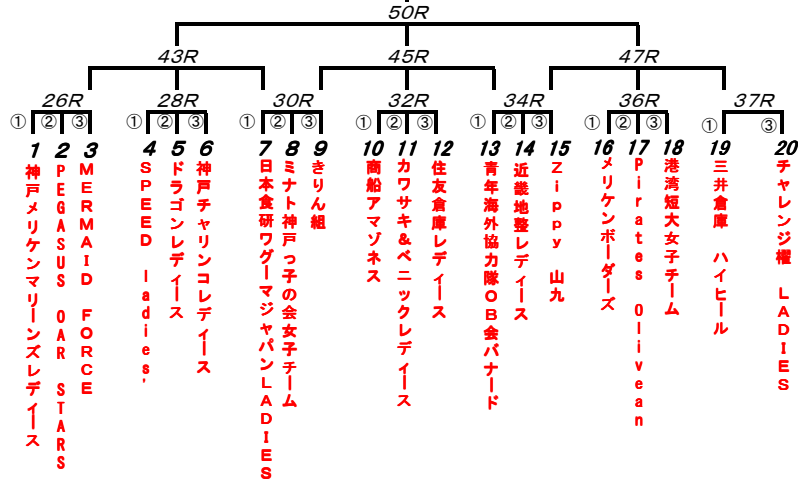

第40回 神戸港カッターレース組み合わせ表

女子レース(6mカッター) 300m/20チーム/11レース

★2回戦は、1回戦の1位チームと2位チームのうちタイムの勝る2チームが進出する

シニアレース(6mカッター) 500m/16チーム/8レース

★決勝戦は、2回戦の1位チームと2位チームのうちタイムの勝る1チームが進出する

神戸港振興協会設立60周年記念レース (6mカッター) 300m/6チーム/3レース