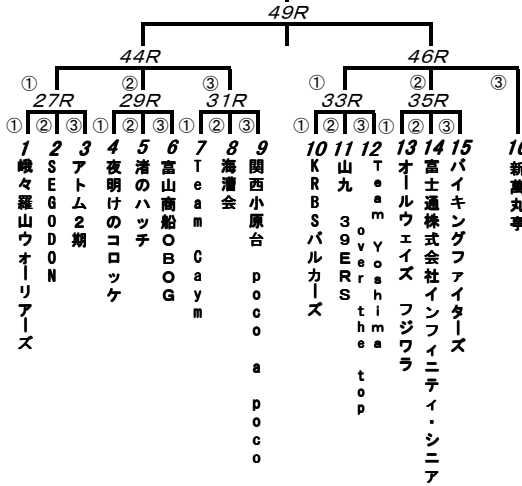

第40回 神戸港カッターレース組み合わせ表

女子レース(6mカッター) 300m/20チーム/11レース

★2回戦は、1回戦の1位チームと2位チームのうちタイムの勝る2チームが進出する

シニアレース(6mカッター) 500m/16チーム/8レース

★決勝戦は、2回戦の1位チームと2位チームのうちタイムの勝る1チームが進出する

神戸港振興協会設立60周年記念レース (6mカッター) 300m/6チーム/3レース